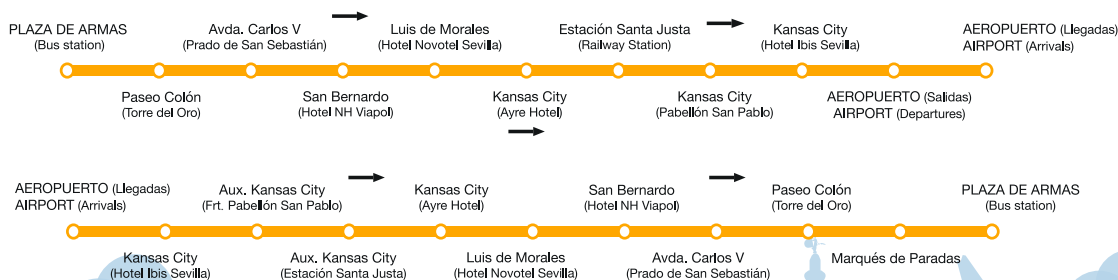

RECORRIDO ROUTE

Más info en ☎ 955 010 010 y www.tussam.es

NO SO
AYUNTAMIENTO
DE SEVILLA