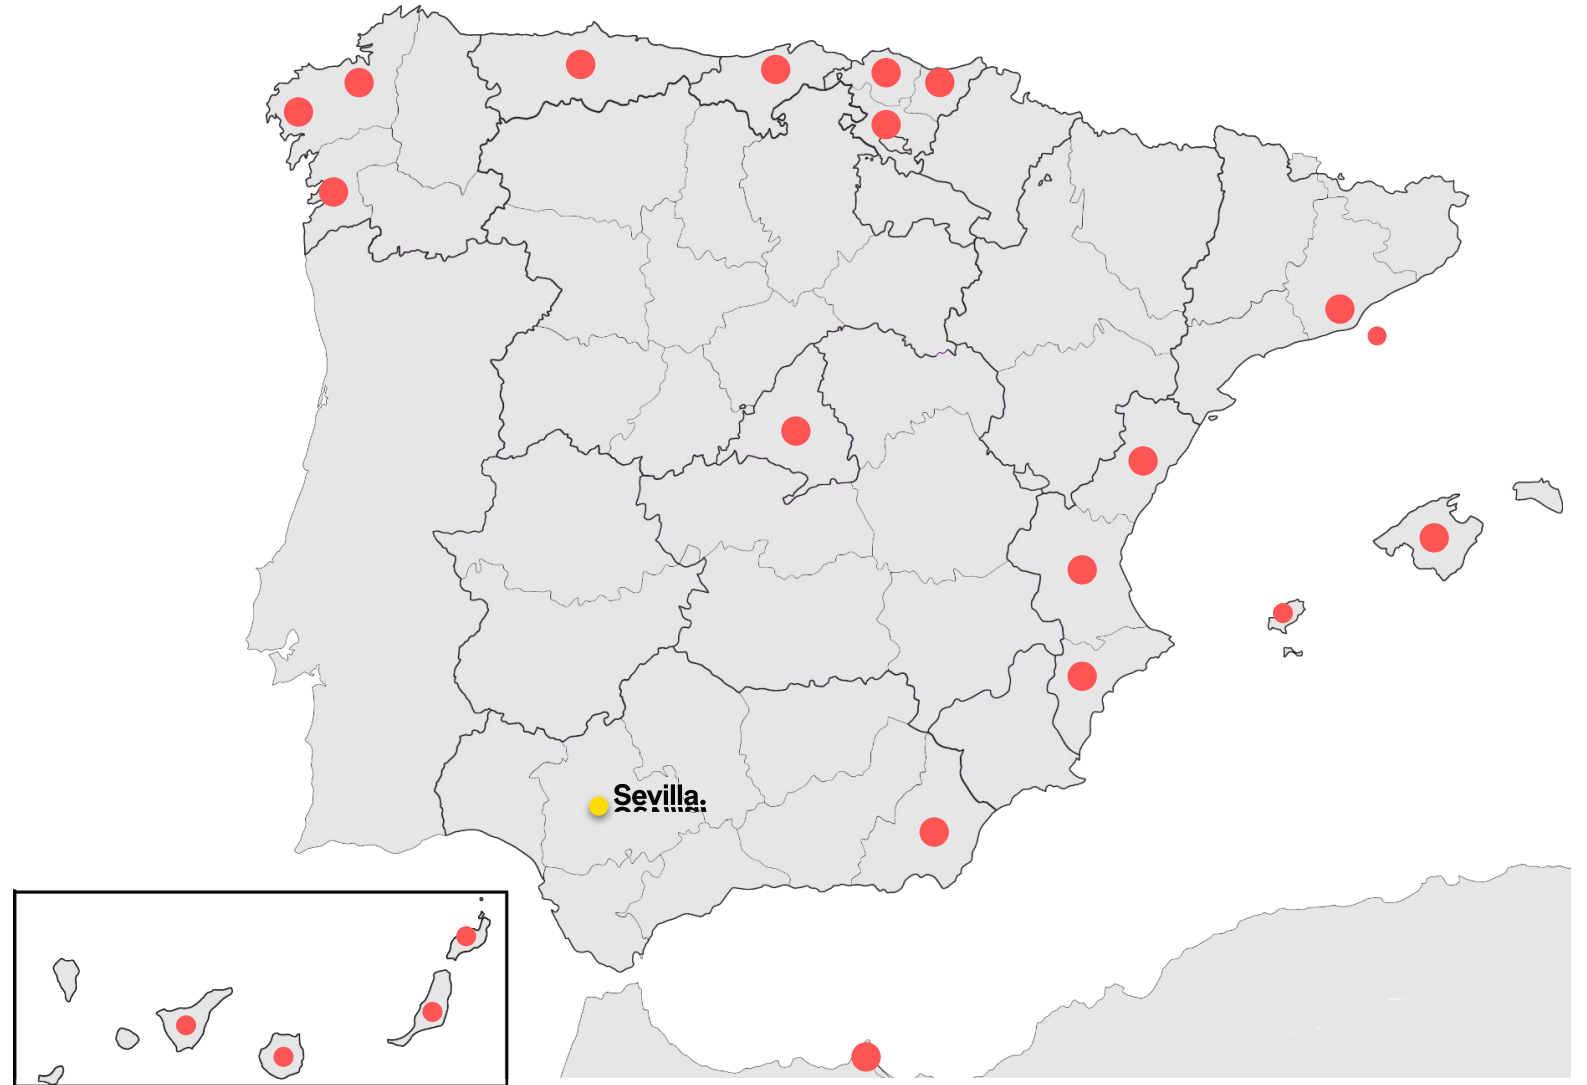

Destino	Frecuencia /semana	Aerolínea
A Coruña	3	
Agadir-Al Massira	2	
Alghero	2	
Alicante-Elche	6	
	4	
Almería	14 (2/d)	
Amsterdam-Schipol	7	
Asturias	4	
	6	
Atenas	2	
Barcelona-El Prat J.T.	21 (3-6/d)	
	14 (2/d)	

Destino	Frecuencia /semana	Aerolínea
Salzburgo	1	transavia
San Sebastián	2	VOLOTEA
Santander	3	VOLOTEA
	1	RYANAIR
Santiago	7	RYANAIR
	7	vueling
Tánger	3	RYANAIR
	3	AirArabia
Tenerife Norte	2	AirEuropa
	3	RYANAIR
	7	vueling

Destino	Frecuencia /semana	Aerolínea
Vigo	3	 IBERIA
Vitoria	2	 RYANAIR
Zúrich	3	 edelweiss

Conexiones aéreas del aeropuerto de Sevilla

Primavera - Verano 2022

Sevilla.

Vuelos nacionales desde Sevilla

- A Coruña
- Alicante-Elche
- Almería
- Asturias
- Barcelona
- Bilbao
- Castellón
- Fuerteventura
- Gran Canaria
- Ibiza
- Lanzarote
- Madrid
- Melilla
- Menorca
- Oviedo
- Palma de Mallorca
- San Sebastián
- Santander
- Santiago de Compostela
- Tenerife
- Valencia
- Vigo
- Vitoria

Total: 23 destinos

Conexiones aéreas del aeropuerto de Sevilla

Primavera - Verano 2022

Sevilla.

Vuelos internacionales desde Sevilla

- **Alemania:** Colonia / Frankfurt / Múnich
- **Austria:** Graz / Innsbruck / Salzburgo / Viena
- **Bélgica:** Bruselas
- **Dinamarca:** Billund
- **Francia:** Burdeos / Lyon / Marsella / Montpellier / Nantes / París / Toulouse
- **Grecia:** Atenas
- **Holanda:** Amsterdam / Eindhoven
- **Hungría:** Budapest
- **Irlanda:** Dublín
- **Italia:** Alghero / Bari / Bolonia / Cagliari / Catania / Milán / Malta / Nápoles / Palermo / Pisa / Roma / Treviso / Turín
- **Luxemburgo:** Luxemburgo
- **Marruecos:** Agadir / Casablanca / Fez / Marrakech / Oujda / Rabat / Tánger / Tetuán
- **Polonia:** Cracovia / Varsovia
- **Portugal:** Lisboa / Oporto
- **Reino Unido:** Bristol / Edimburgo / Londres / Manchester
- **Rumanía:** Bucarest
- **Suiza:** Ginebra / Zúrich