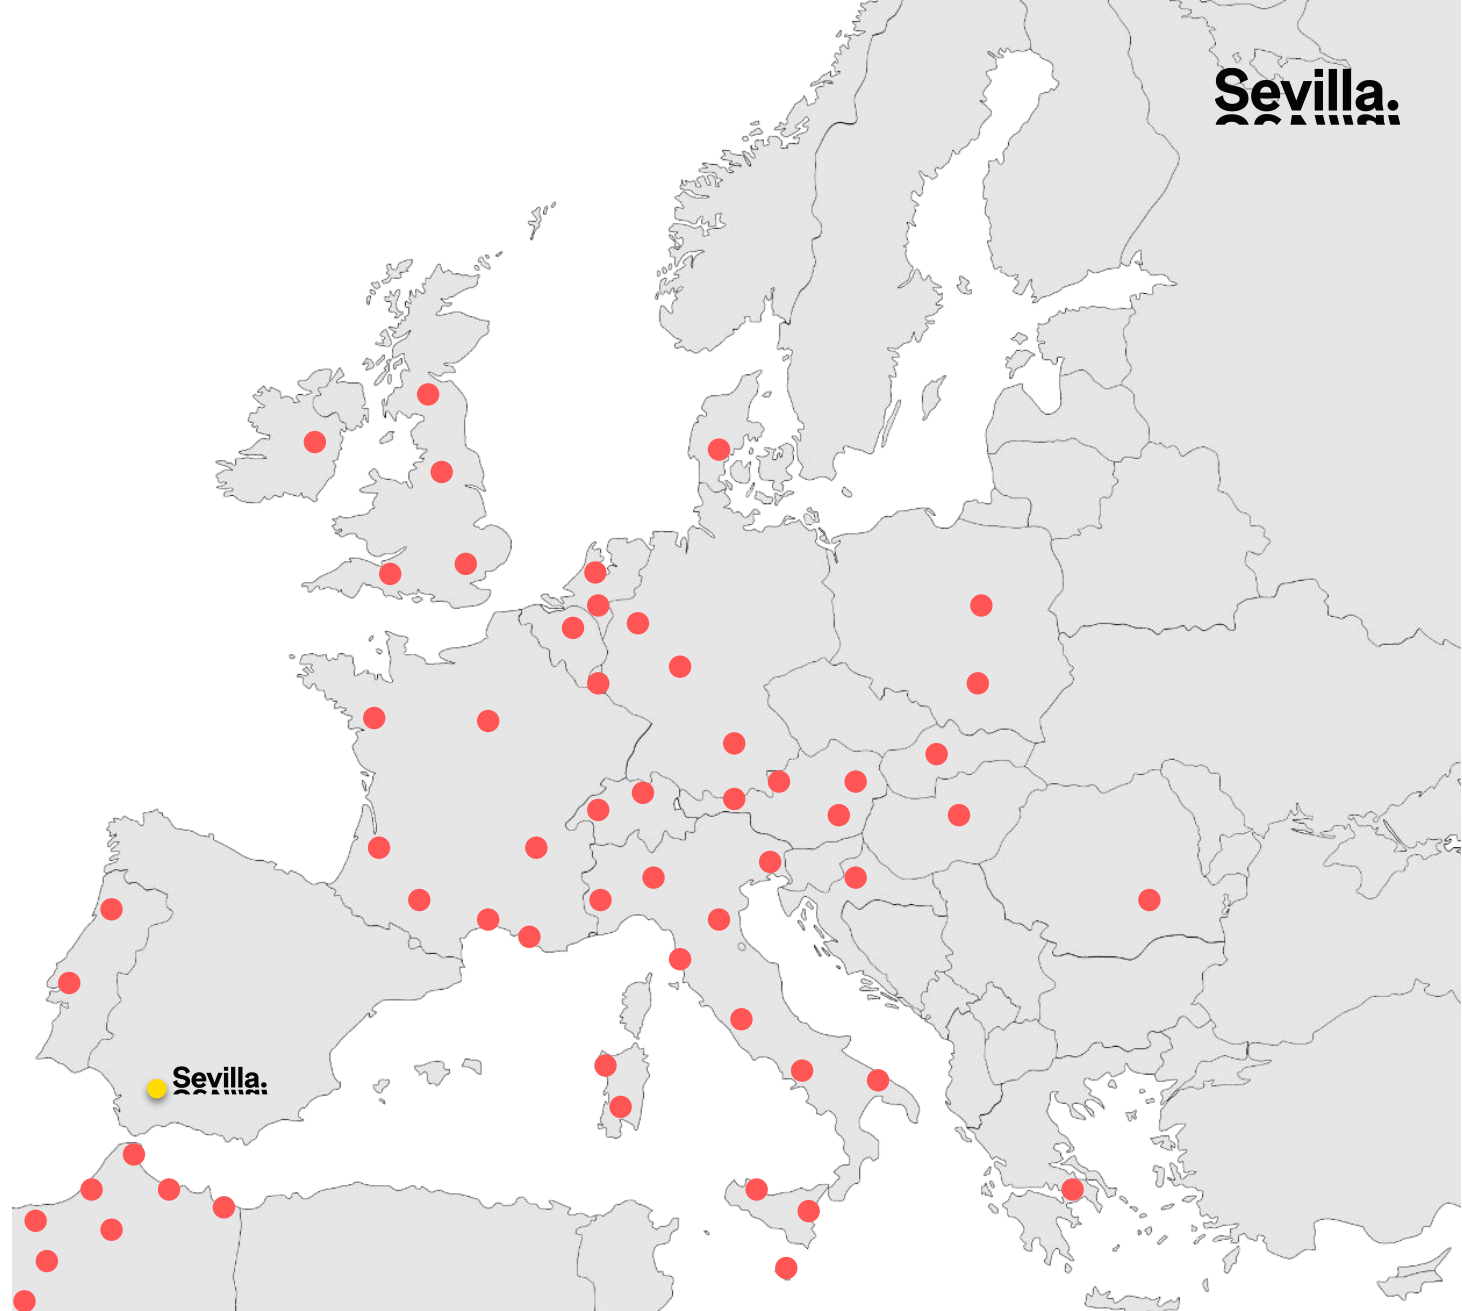

Destino	Frecuencia /semana	Aerolínea
A Coruña	3	
Agadir-Al Massira	2	
Alghero	2	
Alicante-Elche	6	
	4	
Almería	14 (2/d)	
Amsterdam-Schipol	7	
Asturias	4	
	6	
Atenas	2	
Barcelona-El Prat J.T.	21 (3-6/d)	
	14 (2/d)	

Destino	Frecuencia /semana	Aerolínea
Vigo	3	 IBERIA
Vitoria	2	 RYANAIR
Zúrich	3	 edelweiss

Conexiones aéreas del aeropuerto de Sevilla

Primavera - Verano 2022

Sevilla.

Vuelos nacionales desde Sevilla

- A Coruña
- Alicante-Elche
- Almería
- Asturias
- Barcelona
- Bilbao
- Castellón
- Fuerteventura
- Gran Canaria
- Ibiza
- Lanzarote
- Madrid
- Melilla
- Menorca
- Oviedo
- Palma de Mallorca
- San Sebastián
- Santander
- Santiago de Compostela
- Tenerife
- Valencia
- Vigo
- Vitoria

Total: 23 destinos

Conexiones aéreas del aeropuerto de Sevilla

Primavera - Verano 2022

Sevilla.

Vuelos internacionales desde Sevilla

- **Alemania:** Colonia / Frankfurt / Múnich
- **Austria:** Graz / Innsbruck / Salzburgo / Viena
- **Bélgica:** Bruselas
- **Dinamarca:** Billund
- **Francia:** Burdeos / Lyon / Marsella / Montpellier / Nantes / París / Toulouse
- **Grecia:** Atenas
- **Holanda:** Amsterdam / Eindhoven
- **Hungría:** Budapest
- **Irlanda:** Dublín
- **Italia:** Alghero / Bari / Bolonia / Cagliari / Catania / Milán / Malta / Nápoles / Palermo / Pisa / Roma / Treviso / Turín
- **Luxemburgo:** Luxemburgo
- **Marruecos:** Agadir / Casablanca / Fez / Marrakech / Oujda / Rabat / Tánger / Tetuán
- **Polonia:** Cracovia / Varsovia
- **Portugal:** Lisboa / Oporto
- **Reino Unido:** Bristol / Edimburgo / Londres / Manchester
- **Rumanía:** Bucarest
- **Suiza:** Ginebra / Zúrich

Total: 54 destinos

**Sevilla
City
Office**

Sevilla.
Muy famosa.
Muy desconocida.