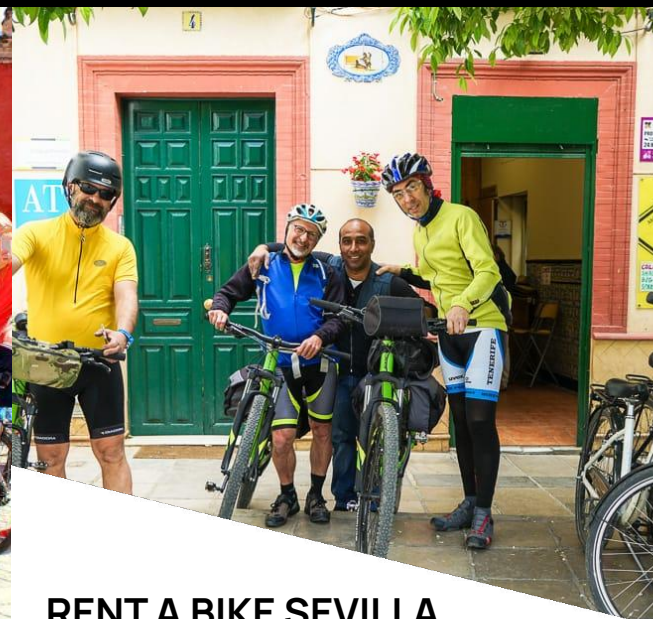

RENT A BIKE SEVILLA

Alquiler de Bicicletas

Pza. Santa Cruz, 4. Sevilla.

Horario y Precios: Consultar web

Tel: (34) 955 118 228

info@rentabike sevilla.com

www.rentabikesevilla.com