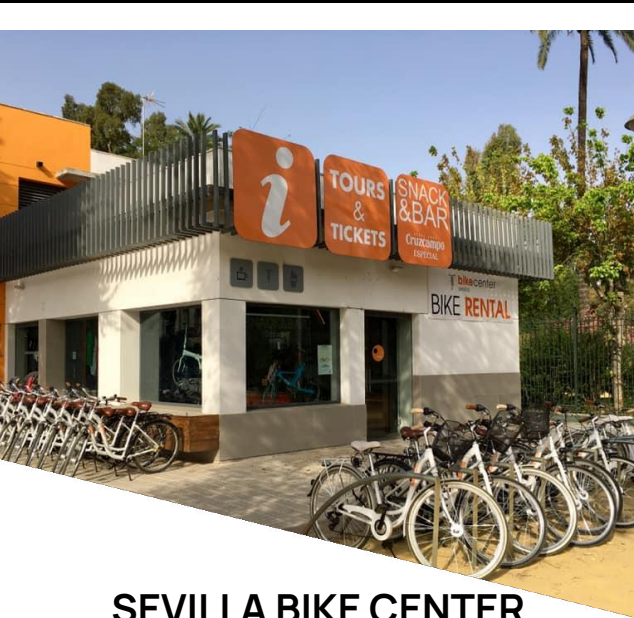

SEVILLA BIKE CENTER

Alquiler de Bicicletas

Pº Catalina de Ribera s/n, Sevilla

Tel: (34) 954 86 92 97

(34) 681 26 81 42 665 309 070

info@sevillabikecenter.com

www.sevillabikecenter.es